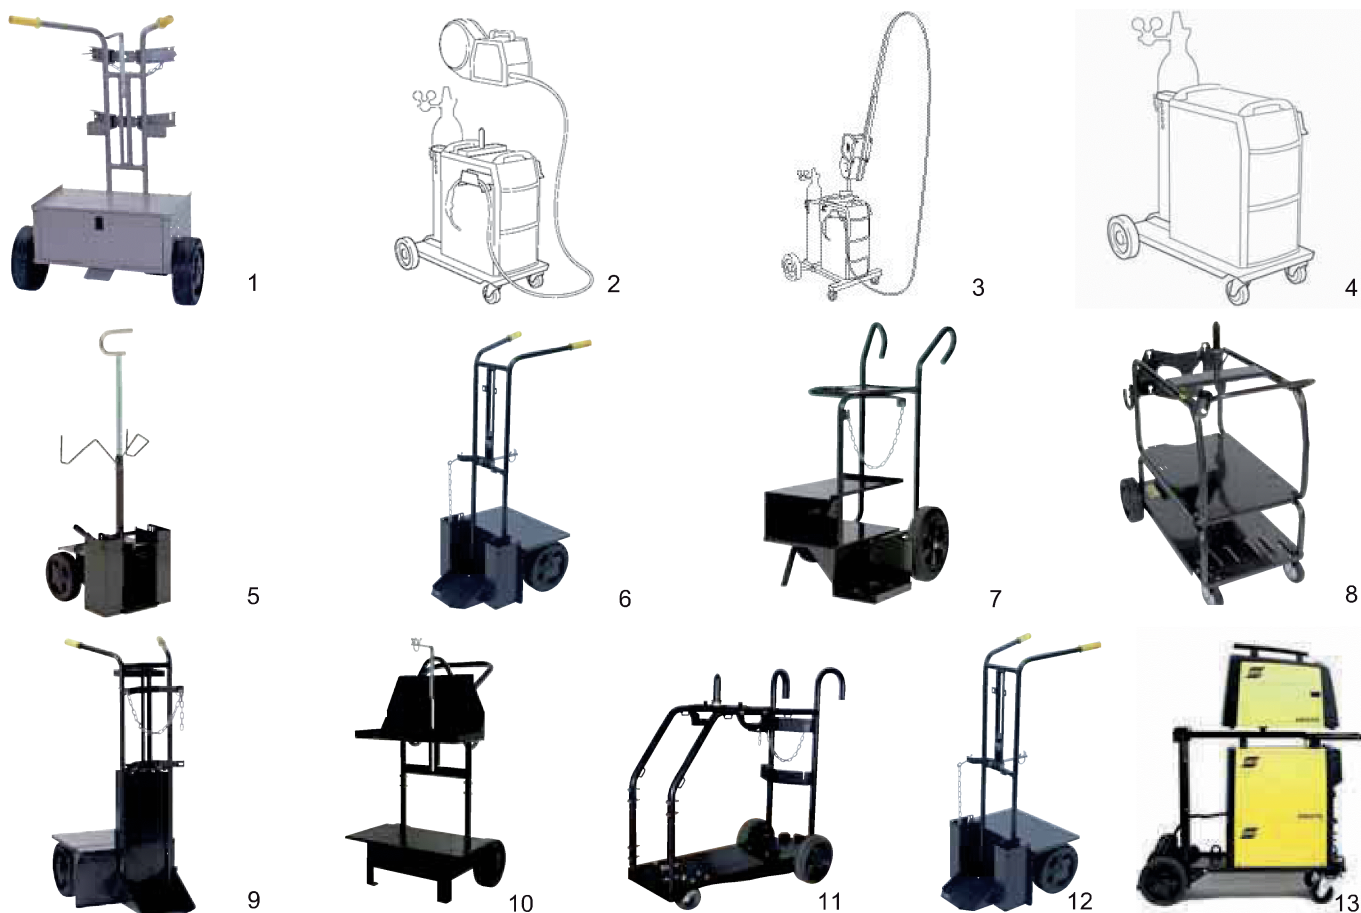

Дополнительное оборудование

Тележки

Информация для заказа

	Caddy®/ Origo™ Arc 150i/200i Caddy®/ Origo™ Tig 150i/200i	Aristo® MechTig 4000iw	Aristo® MechTig 3000i	Aristo® MechTig C2002i	Aristo® Arc Origo™ Arc 4000i/5000i	Aristo® Mig 4000i/ 5000i	Aristo® Tig 4000i Origo™ Tig 4300iw AC/ DC	Origo™ Mig C3000i/ L3000i	Aristo® Mig C3000i/ L3000i	Origo™ Tig 3000i Origo™ Tig 3000i AC/ DC	Caddy® Arc 151i/201i/251i Caddy® Tig 1500i/2200i Caddy™ Tig 2200i AC/DC	Mig 3000i, Arc 4001i, Mig 4001i	Mig 3000i, Mig 4001i, Tig 3000i	Aristo® 300/ 400/500	Caddy® Mig C160i/ C200i
1. 0301 100 880				•											
2. 0458 530 880						•									
3. 0458 603 880						•									
4. 0458 530 881		•					•								
5. 0459 366 885	•										•	*	*		
6. 0459 366 886	•				•						•				
7. 0459 366 890			•					•	•	•		*	*		
8. 0460 060 880			•					•	•	•		*	*		
9. 0460 330 880											•				
10. 0460 564 880**												•			
11. 0460 565 880													•		
12. 0459 366 887															•
13. 0462 151 880														•	